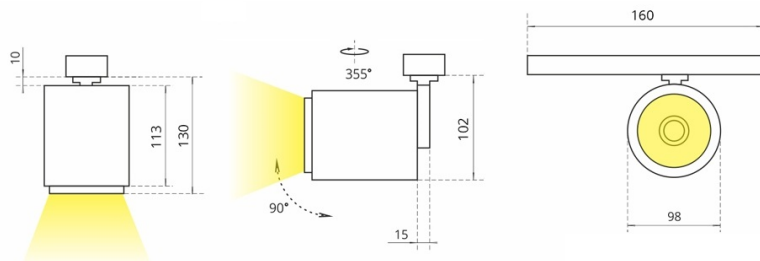

### СПЕЦИФИКАЦИЯ

**Мощность:** 23-30 Вт (550-700мА) или 36-42 Вт (850-1050мА)

**Рефлекторы:** 15, 23, 30, 45, 60 град.

Опционально может комплектоваться матовым рассеивателем

**Цветовая температура:** 2700К, 3000К, 3500К, 4000К, 5000К

CRI 80+ или 90+. Доступны специальные спектры Meat, Bakery, Vivid

**Цвет:** белый, черный, серый

Базовые версии (CRI 80+ и 90+ с рефлектором 30 град.)

Наименование	Цветовая температура, К	Световой поток, лм	Мощность, Вт
SL 2 1206/E/830 1.05A 30d white	3000	4241	42
SL 2 1206/E/930 1.05A 30d white	3000	3633	42
SL 2 1206/E/840 1.05A 30d white	4000	4352	42
SL 2 1206/E/940 1.05A 30d white	4000	3688	42